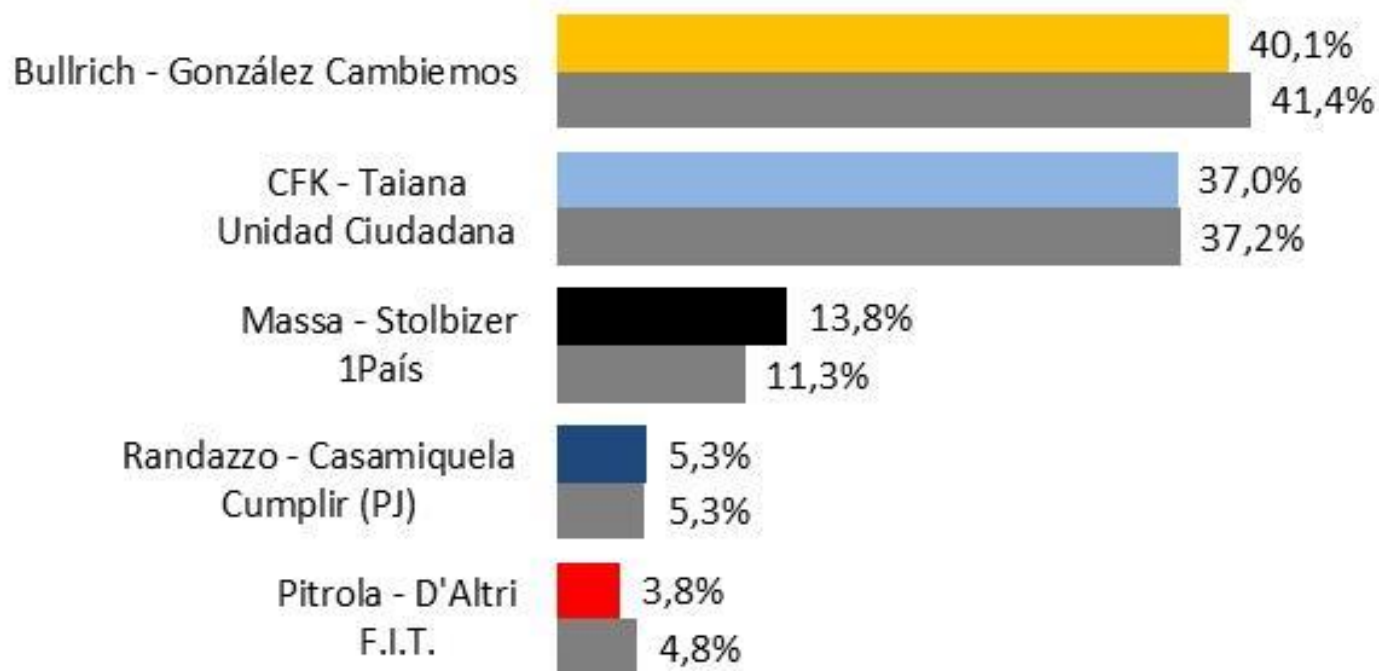

ELECCIONES A SENADOR EN LA PBA: PERFORMANCE

■ 20-10-2017 s/ indecisos ni voto en blanco ■ Resultado provisorio 22-10-2017

Casos: 1.095

Margen de error: +/-3,02%